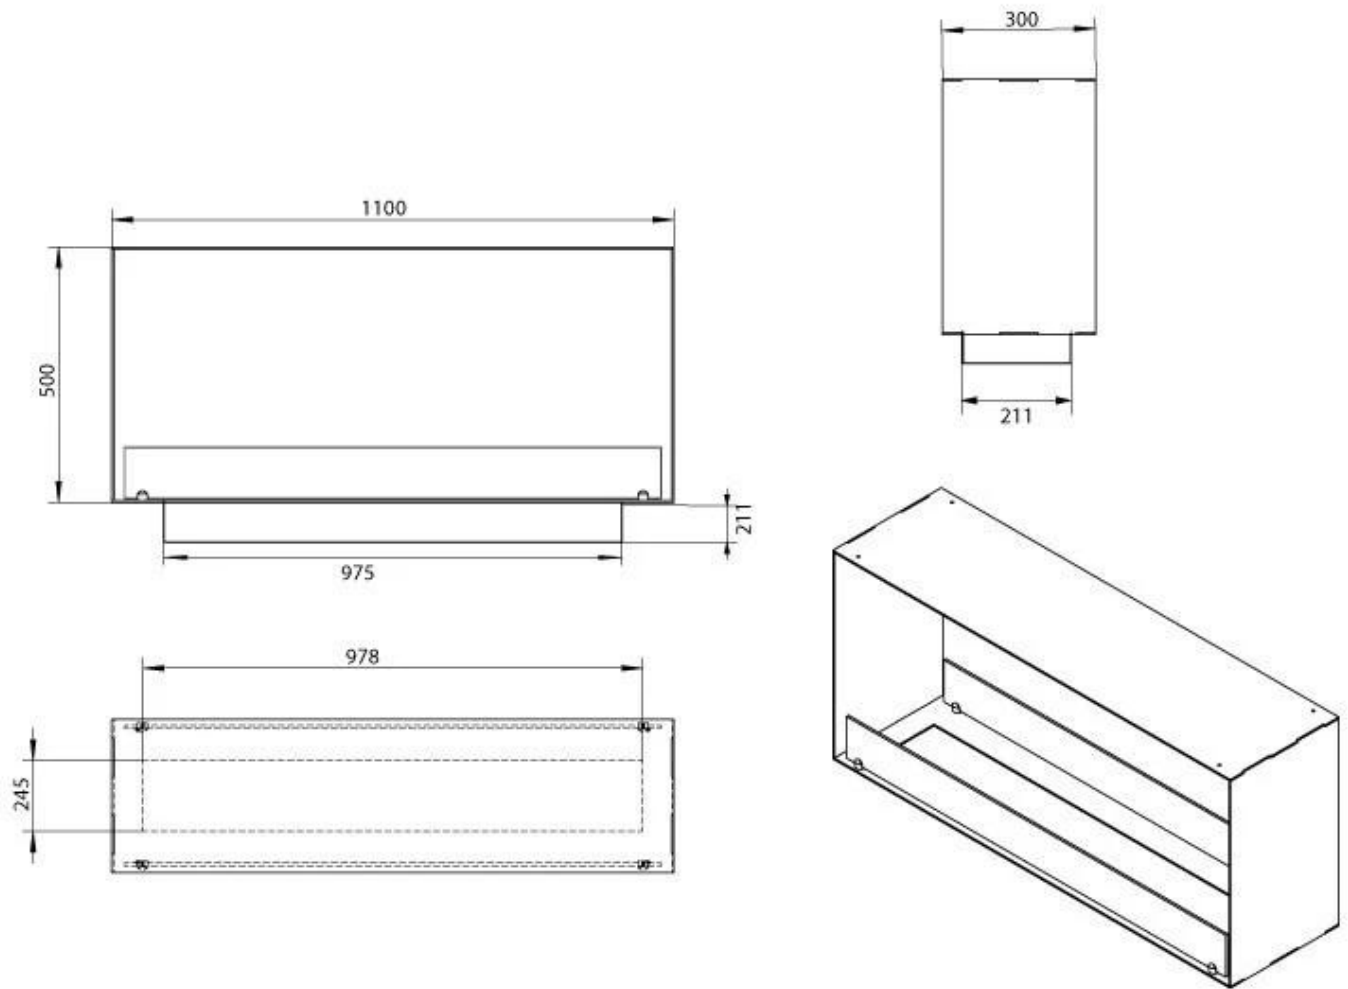

Size

Length/Width	110 cm
Height	50 cm
Depth	30 cm

Automatic burner 1000

PrimeFire 1000