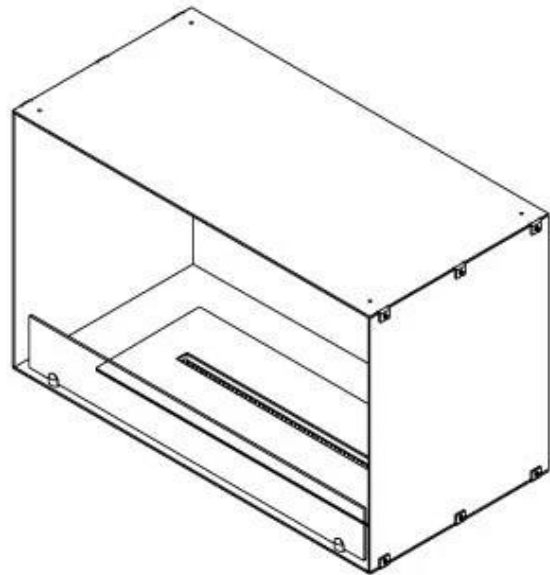

Automatic burner 700