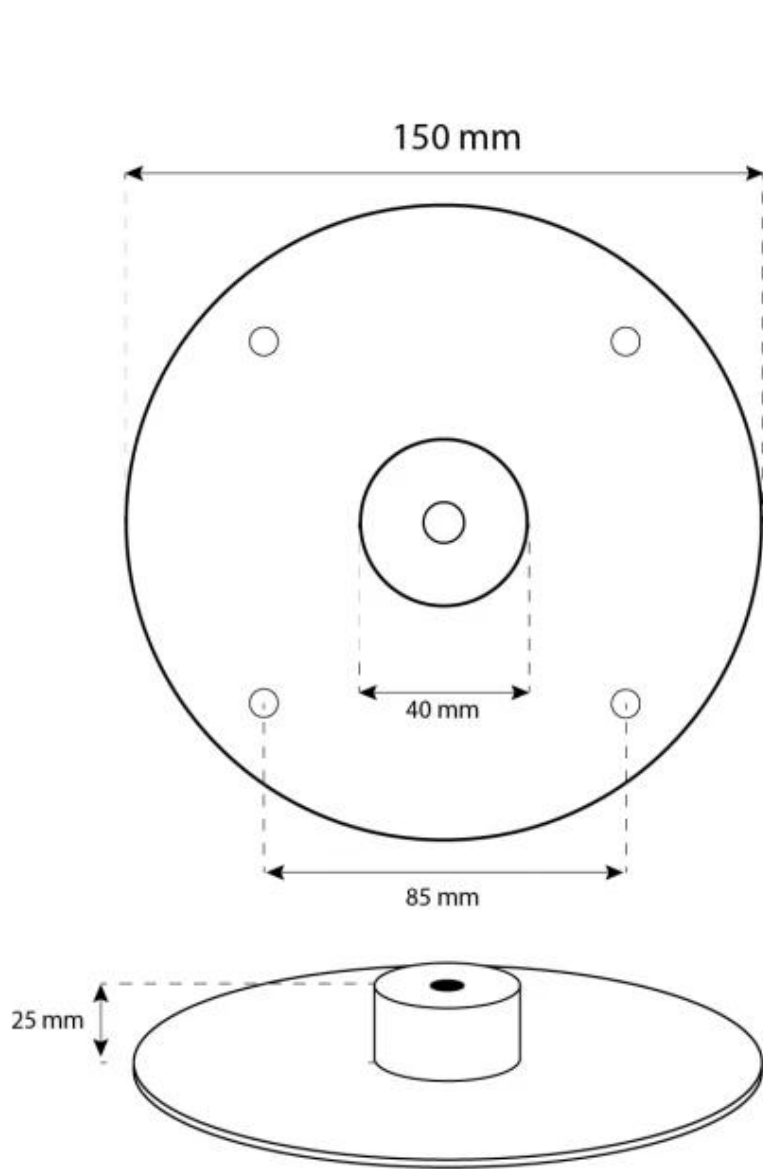

#### Size

Depth	30 cm
Length/Width	80 cm
Height	160 cm

CACHFIRES