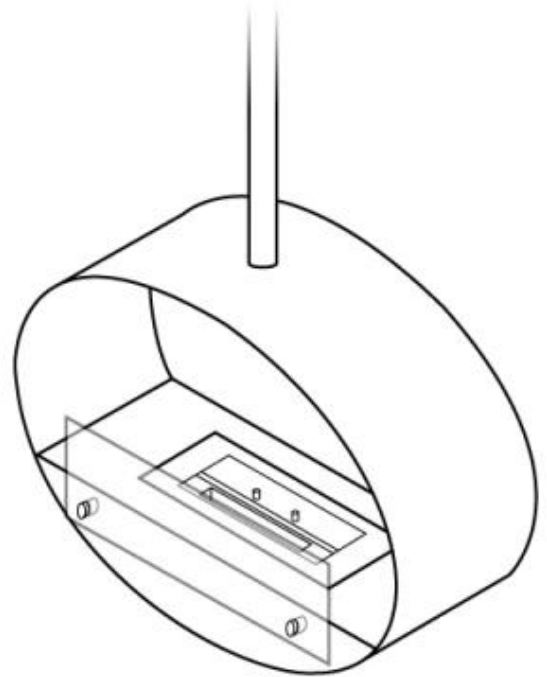

#### Size

Length/Width	80 cm
Height	160 cm
Depth	30 cm

CACHFIRES