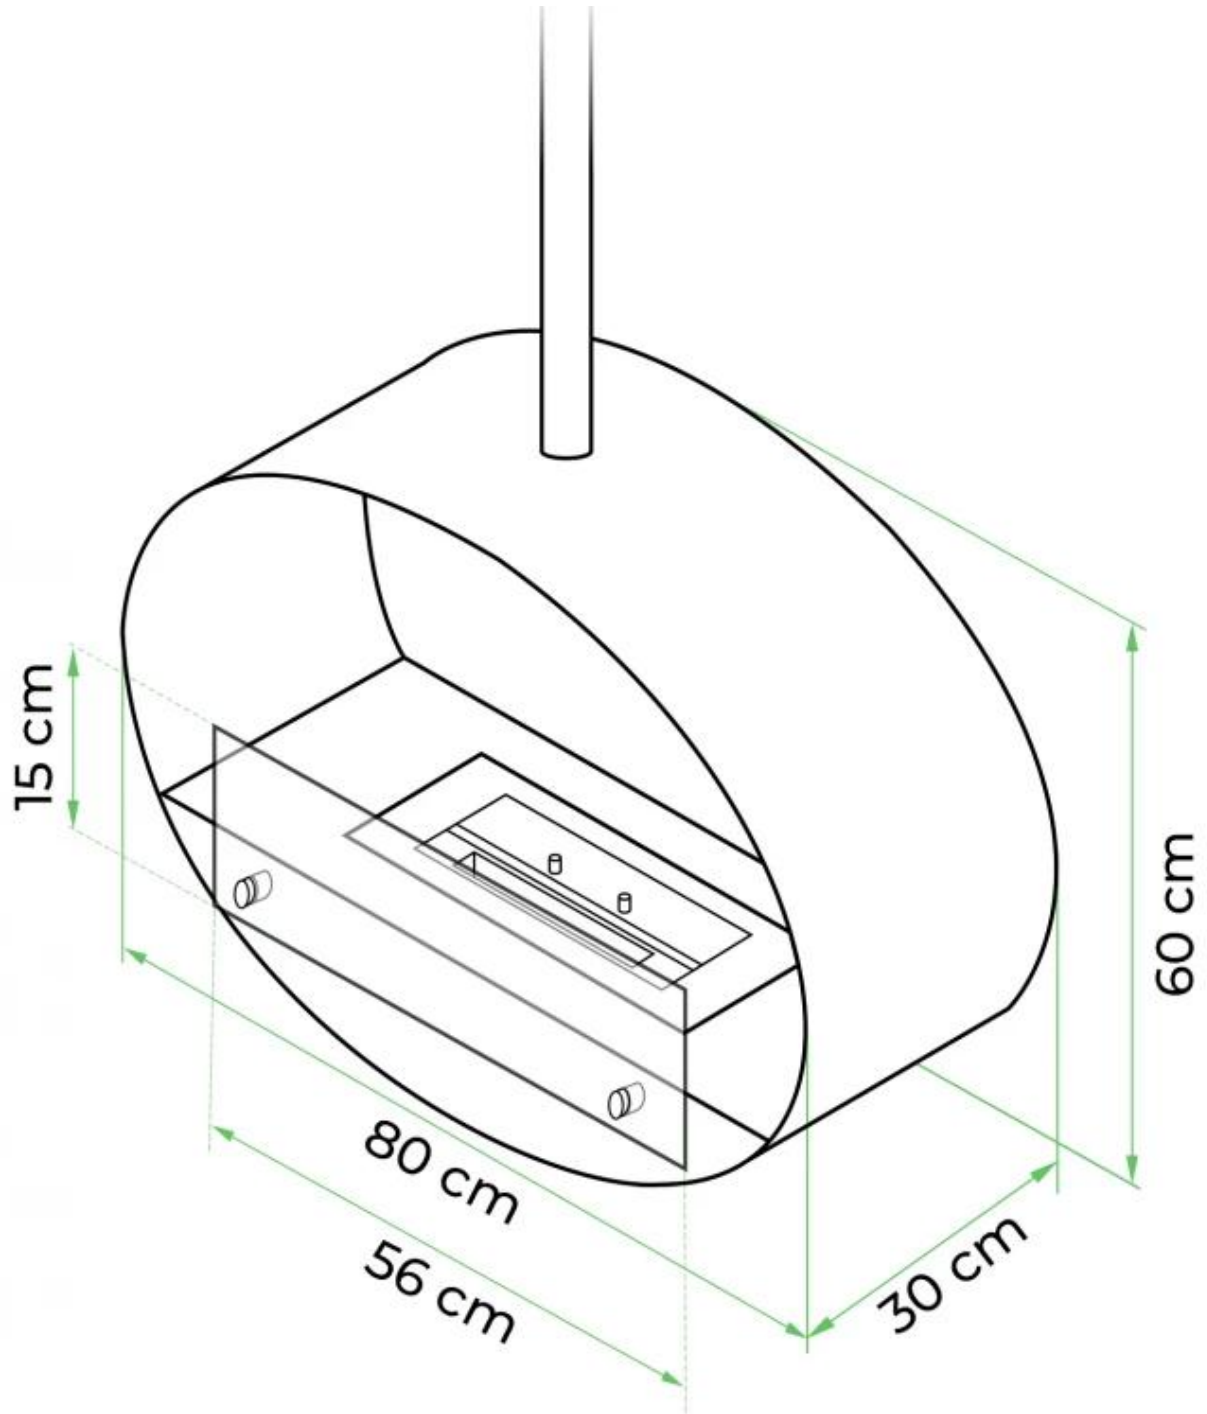

#### Size

Length/Width	80 cm
Height	160 cm
Depth	30 cm

CACHFIRES