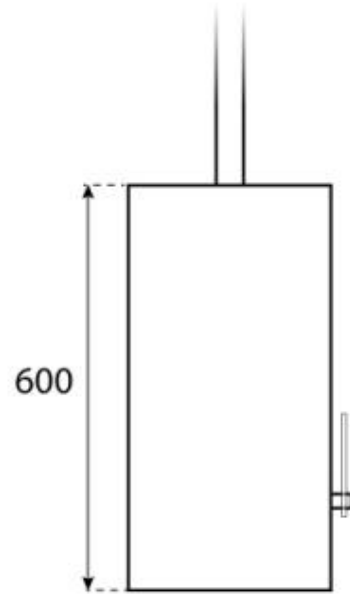

#### Size

Length/Width	80 cm
Height	160 cm
Depth	30 cm

CACHFIRES