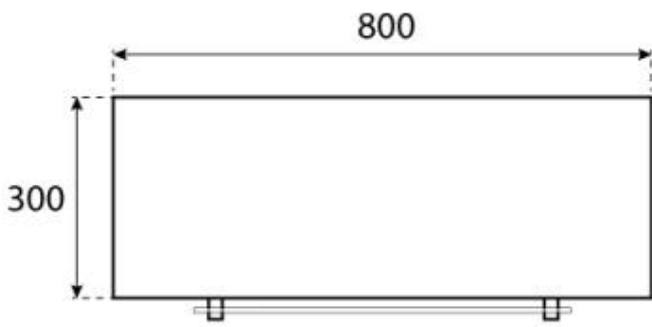

#### Size

Length/Width	80 cm
Height	160 cm
Depth	30 cm

CACHFIRES