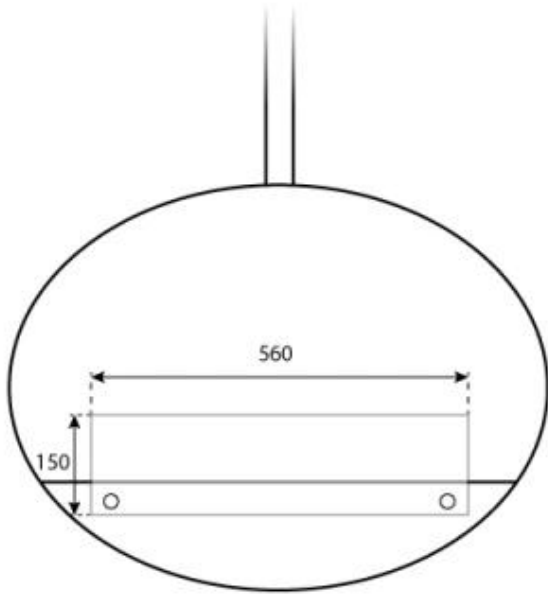

#### Size

Length/Width	80 cm
Height	160 cm
Depth	30 cm

CACHFIRES