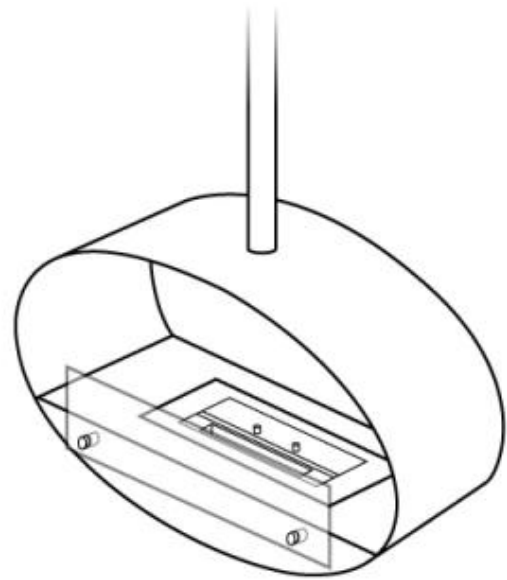

#### Size

Length/Width	60 cm
Height	140 cm
Depth	30 cm

CACHFIRES

CACHFIRES