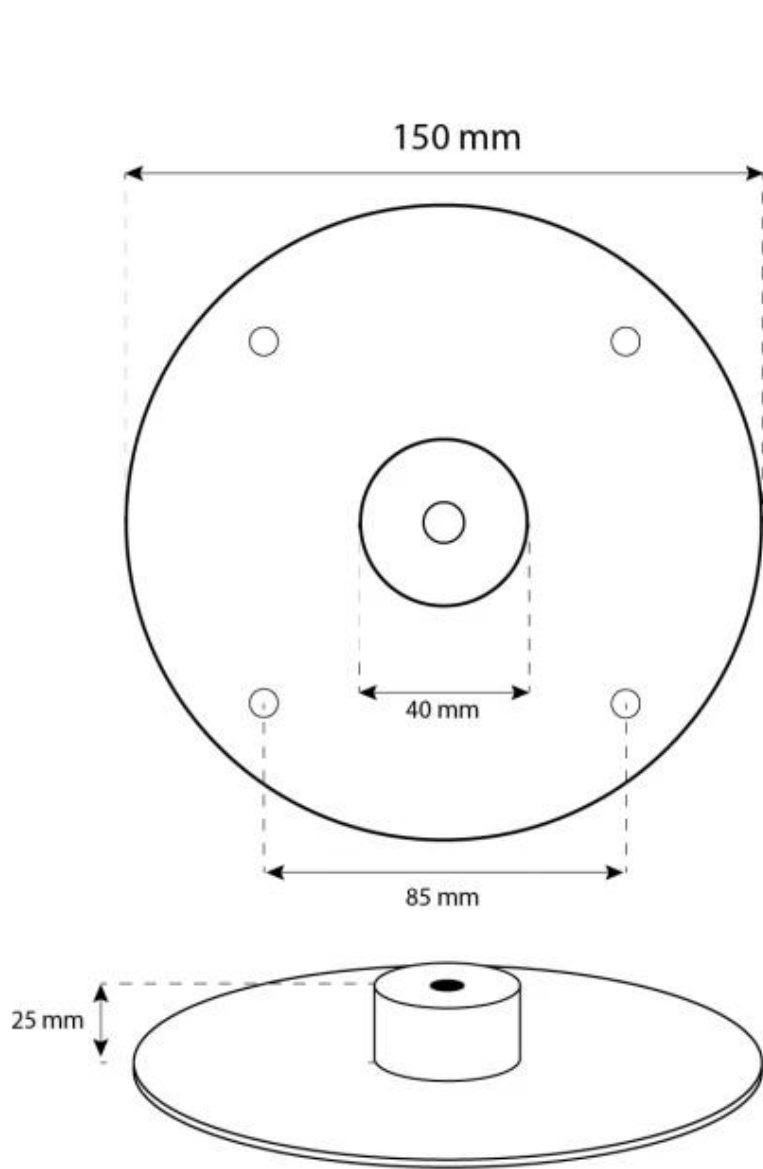

#### Size

Length/Width	60 cm
Height	140 cm
Depth	30 cm

CACHFIRES

CACHFIRES