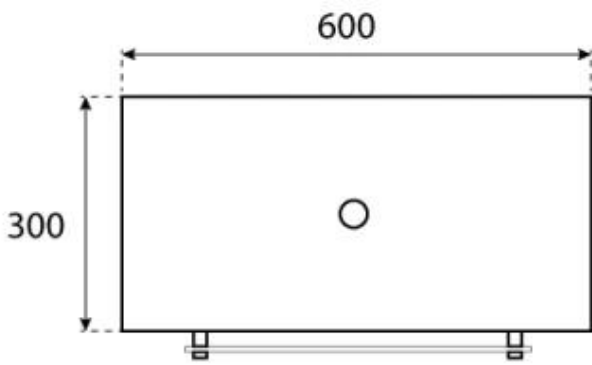

#### Size

Length/Width	60 cm
Height	140 cm
Depth	30 cm

CACHFIRES

CACHFIRES