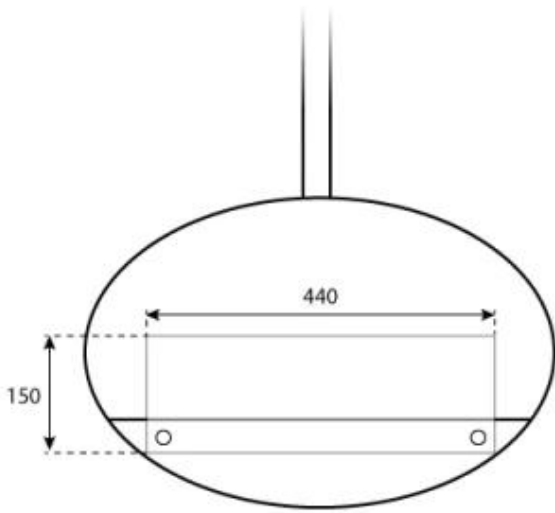

#### Size

Length/Width	60 cm
Height	140 cm
Depth	30 cm

CACHFIRES

CACHFIRES