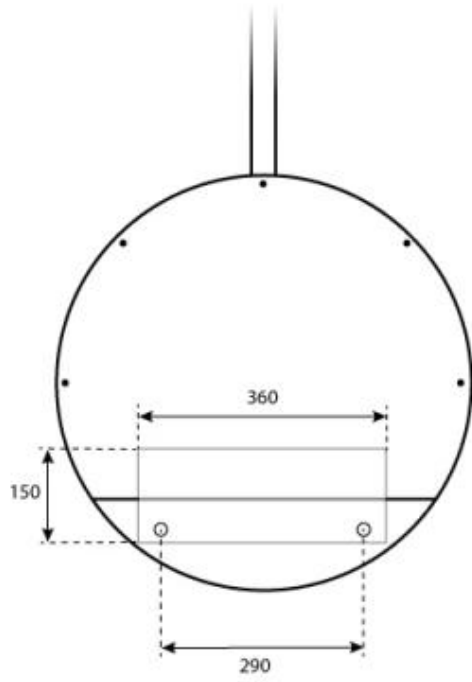

#### Size

Length/Width	60 cm
Height	160 cm
Depth	20 cm
Diameter	60 cm

CACHFIRES