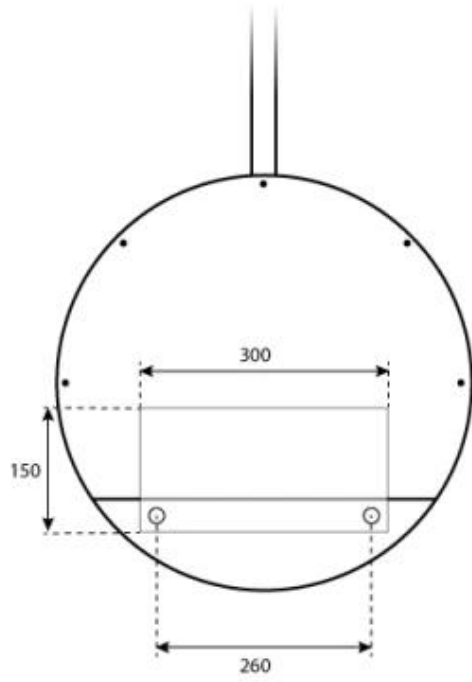

#### Size

Length/Width	50 cm
Height	150 cm
Depth	20 cm
Diameter	50 cm
Weight	15 kg

CACHFIRES