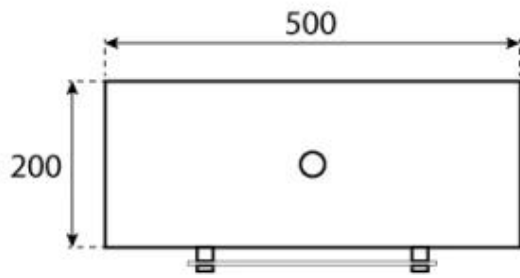

#### Size

Length/Width	50 cm
Height	150 cm
Depth	20 cm
Diameter	50 cm
Weight	15 kg

CACHFIRES