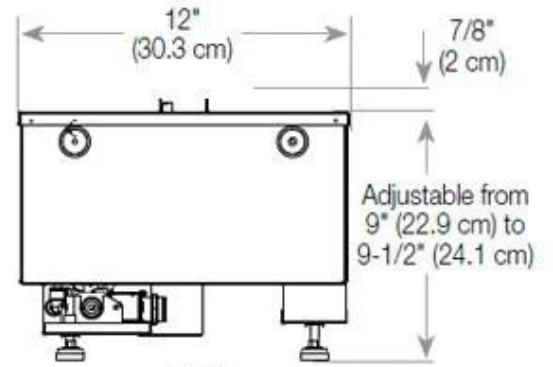

Size

Length/Width	100 cm
Depth	40 cm
Weight	16 kg
Cable lenght	150 cm

CASSETTE 500 AUTOMATIC

TOP

FRONT

SIDE

CASSETTE 500 MANUAL

TOP