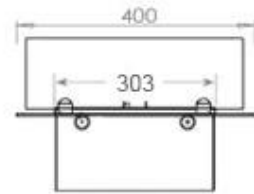

Size

Length/Width	100 cm
Depth	40 cm
Weight	16 kg
Cable lenght	150 cm

CASSETTE 500 AUTOMATIC

TOP

FRONT

SIDE

CASSETTE 500 MANUAL

TOP