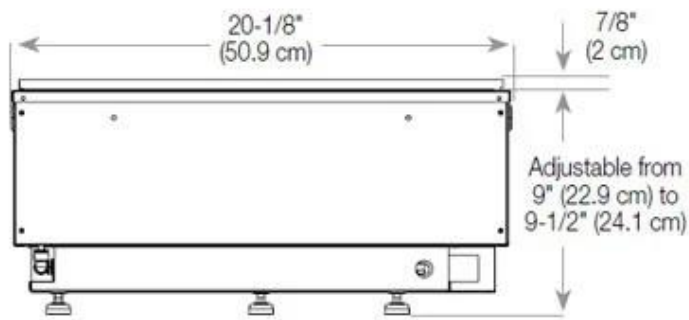

Size

Length/Width	100 cm
Depth	40 cm
Weight	16 kg
Cable lenght	150 cm

CASSETTE 500 AUTOMATIC

TOP

FRONT

SIDE

CASSETTE 500 MANUAL

TOP