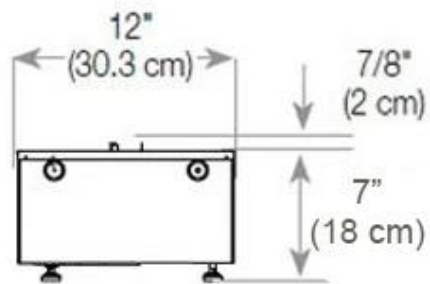

#### Size

Length/Width	120 cm
Height	50 cm
Depth	40 cm
Weight	40 kg
Cable lenght	150 cm

CASSETTE 1000 MANUAL

FRONT

SIDE

CASSETTE 100 AUTOMATIC