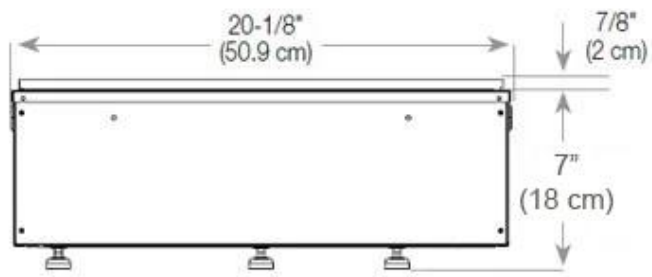

Size

Length/Width	100 cm
Height	50 cm
Depth	40 cm
Weight	30 kg
Cable lenght	150 cm

CASSETTE 500 MANUAL

TOP

FRONT

SIDE

CASSETTE 500 AUTOMATIC

TOP