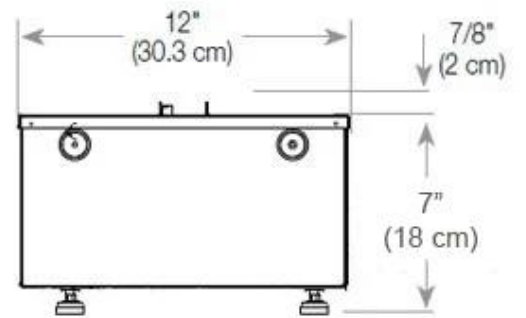

Size

Length/Width	100 cm
Height	50 cm
Depth	40 cm
Weight	30 kg
Cable lenght	150 cm

CASSETTE 500 MANUAL

TOP

FRONT

SIDE

CASSETTE 500 AUTOMATIC

TOP