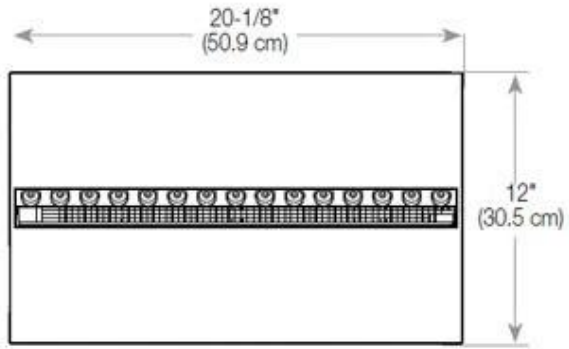

Size

Length/Width	100 cm
Height	50 cm
Depth	40 cm
Weight	30 kg
Cable lenght	150 cm

CASSETTE 500 MANUAL

TOP

FRONT

SIDE

CASSETTE 500 AUTOMATIC

TOP