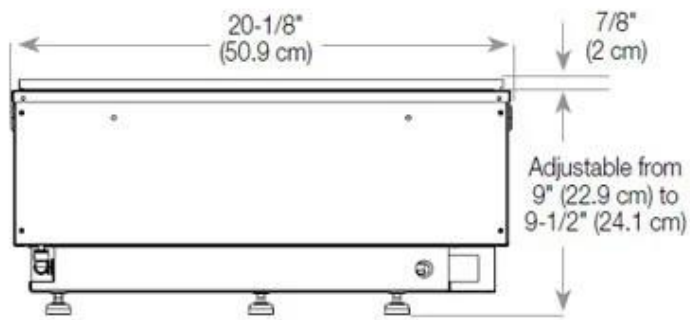

Size

Length/Width	100 cm
Height	50 cm
Depth	40 cm
Weight	30 kg
Cable lenght	150 cm

CASSETTE 500 MANUAL

TOP

FRONT

SIDE

CASSETTE 500 AUTOMATIC

TOP