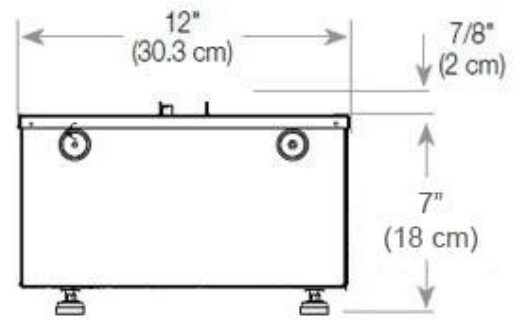

Size

Length/Width	80 cm
Height	50 cm
Depth	40 cm
Weight	25 kg
Cable lenght	150 cm

CASSETTE 500 MANUAL

TOP

FRONT

SIDE

CASSETTE 500 AUTOMATIC

TOP