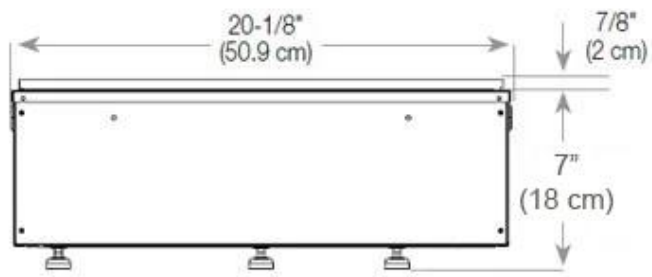

Size

Length/Width	80 cm
Height	50 cm
Depth	40 cm
Weight	25 kg
Cable lenght	150 cm

CASSETTE 500 MANUAL

TOP

FRONT

SIDE

CASSETTE 500 AUTOMATIC

TOP