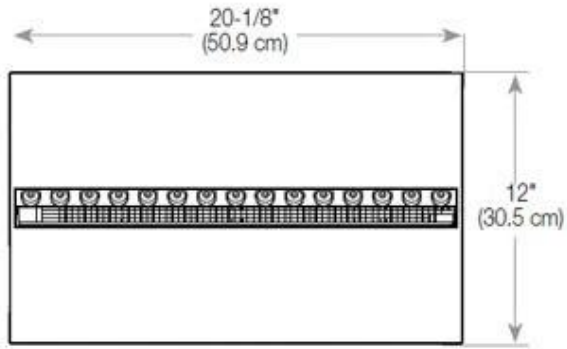

Size

Length/Width	80 cm
Height	50 cm
Depth	40 cm
Weight	25 kg

CASSETTE 500 MANUAL

TOP

FRONT

SIDE

CASSETTE 500 AUTOMATIC

TOP