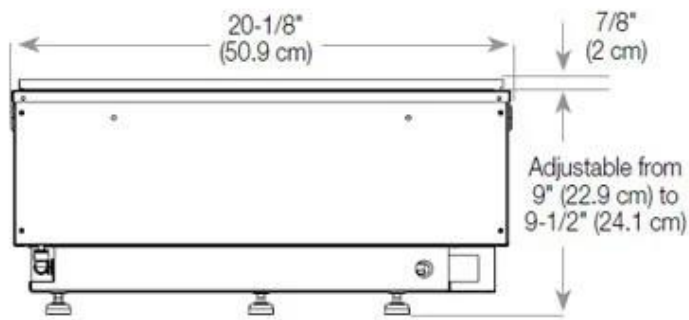

Size

Length/Width	80 cm
Height	50 cm
Depth	40 cm
Weight	25 kg

CASSETTE 500 MANUAL

TOP

FRONT

SIDE

CASSETTE 500 AUTOMATIC

TOP