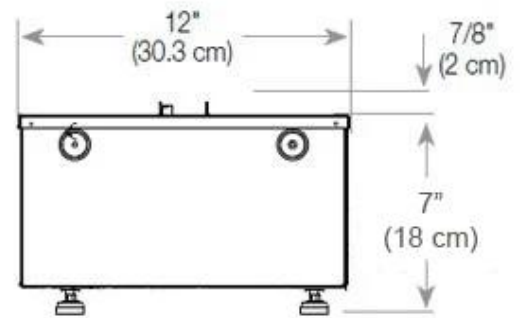

Size

Length/Width	80 cm
Height	50 cm
Depth	40 cm
Weight	25 kg

CASSETTE 500 MANUAL

TOP

FRONT

SIDE

CASSETTE 500 AUTOMATIC

TOP