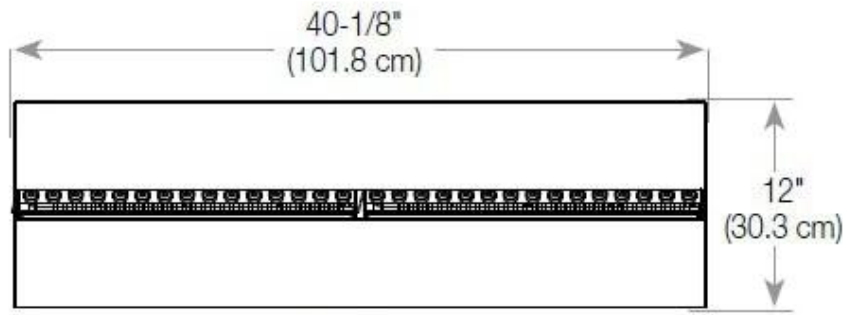

Size

Cable lenght	150 cm
Weight	40 kg
Depth	40 cm
Length/Width	120 cm
Height	50 cm

CASSETTE 1000 MANUAL

FRONT

SIDE

CASSETTE 100 AUTOMATIC

TOP

FRONT