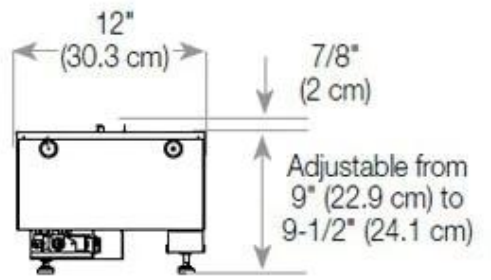

Size

Cable lenght	150 cm
Weight	40 kg
Depth	40 cm
Length/Width	120 cm
Height	50 cm

CASSETTE 1000 MANUAL

FRONT

SIDE

CASSETTE 100 AUTOMATIC

TOP

FRONT