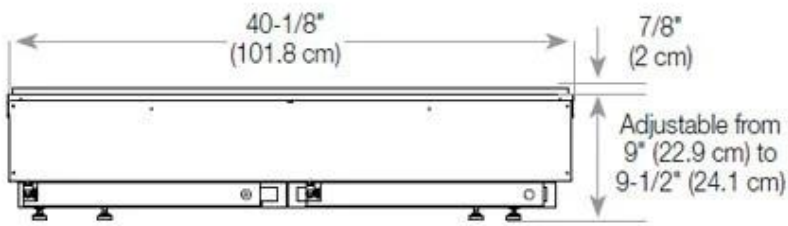

Size

Cable lenght	150 cm
Weight	40 kg
Depth	40 cm
Length/Width	120 cm
Height	50 cm

CASSETTE 1000 MANUAL

FRONT

SIDE

CASSETTE 100 AUTOMATIC

TOP

FRONT