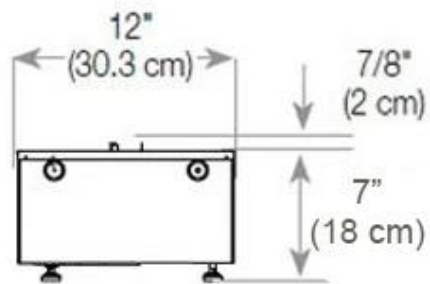

Size

Cable lenght	150 cm
Weight	40 kg
Depth	40 cm
Length/Width	120 cm
Height	50 cm

CASSETTE 1000 MANUAL

FRONT

SIDE

CASSETTE 100 AUTOMATIC

TOP

FRONT