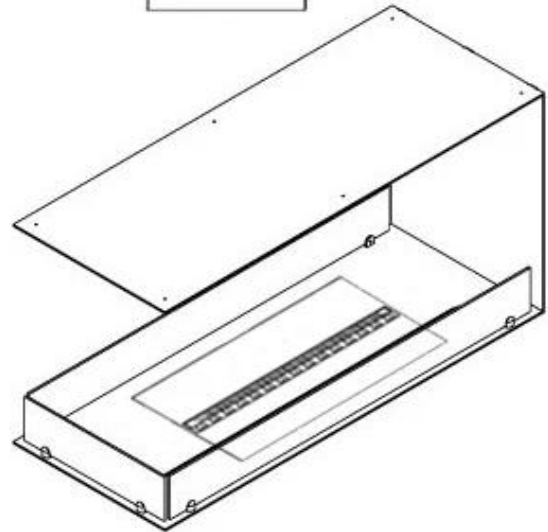

CACHFIRES

FOCO MYST ROOM DIVIDER 1000

HYB-30-114

Foco Myst Room Divider 1000 vesitakka höyryllä. Kolmisivuinen huoneenjakaajakka seinään asennettavaksi.

TECHNICAL SPECIFICATIONS

Type

Warranty	2 years
Use	Indoor
Brand	Foco
Flame view	Room Divider
Producttype	3-sided Built-in Bioethanol Fireplace

Appearance

Interior	Black
Finish	Matte
Decoration	Wood (Additional)
Glass Height	15 cm
Glas included	Yes
Materials	Steel
Flame colours	1 colours
Colour	Black

Size

Cable lenght	150 cm
Weight	30 kg
Depth	40 cm
Length/Width	100 cm
Height	50 cm