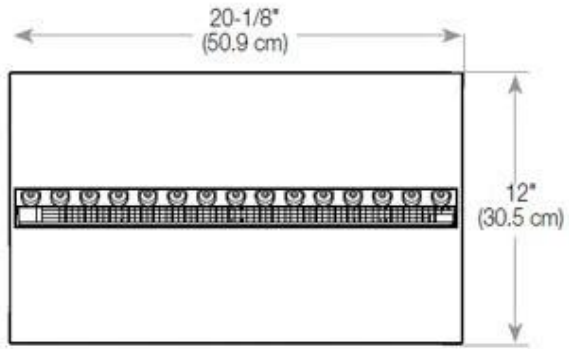

#### Size

Length/Width	100 cm
Height	50 cm
Depth	40 cm
Weight	30 kg
Cable lenght	150 cm

CASSETTE 500 MANUAL

TOP

FRONT

SIDE

CASSETTE 500 AUTOMATIC

TOP