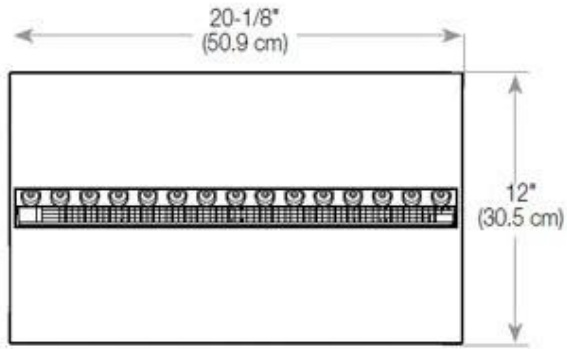

Size

Length/Width	80 cm
Height	50 cm
Depth	40 cm
Weight	25 kg
Cable lenght	150 cm

CASSETTE 500 MANUAL

TOP

FRONT

SIDE

CASSETTE 500 AUTOMATIC

TOP