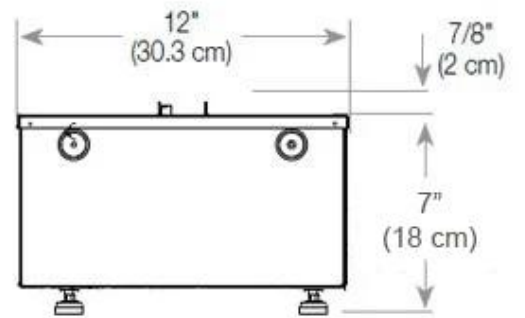

Size

Length/Width	80 cm
Height	50 cm
Depth	40 cm
Weight	25 kg
Cable lenght	150 cm

CASSETTE 500 MANUAL

TOP

FRONT

SIDE

CASSETTE 500 AUTOMATIC

TOP