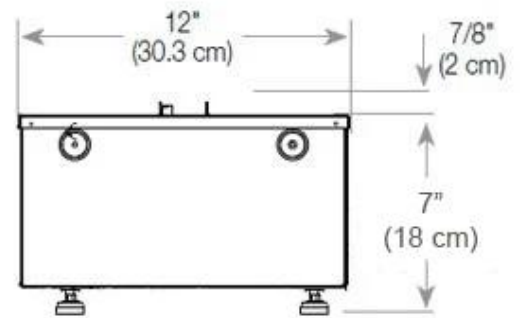

Size

Length/Width	100 cm
Depth	40 cm
Weight	25 kg
Cable lenght	150 cm

CASSETTE 500 MANUAL

TOP

FRONT

SIDE

CASSETTE 500 AUTOMATIC

TOP