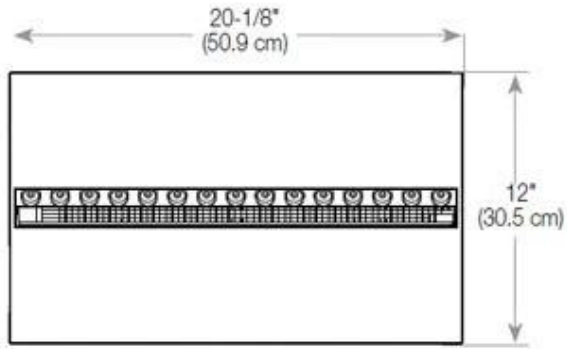

Size

Length/Width	100 cm
Depth	40 cm
Weight	25 kg
Cable lenght	150 cm

CASSETTE 500 MANUAL

TOP

FRONT

SIDE

CASSETTE 500 AUTOMATIC

TOP