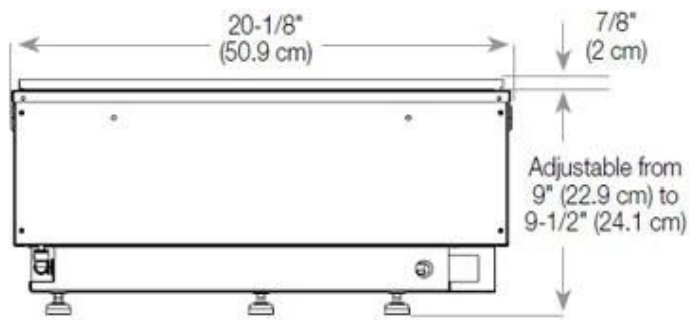

Size

Length/Width	100 cm
Depth	40 cm
Weight	25 kg
Cable lenght	150 cm

CASSETTE 500 MANUAL

TOP

FRONT

SIDE

CASSETTE 500 AUTOMATIC

TOP