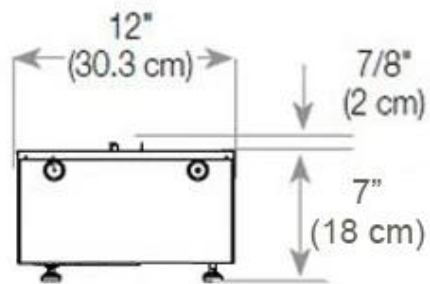

Size

Length/Width	120 cm
Height	50 cm
Depth	40 cm
Weight	40 kg
Cable lenght	150 cm

CASSETTE 100 AUTOMATIC

CASSETTE 1000 MANUAL

FRONT

SIDE