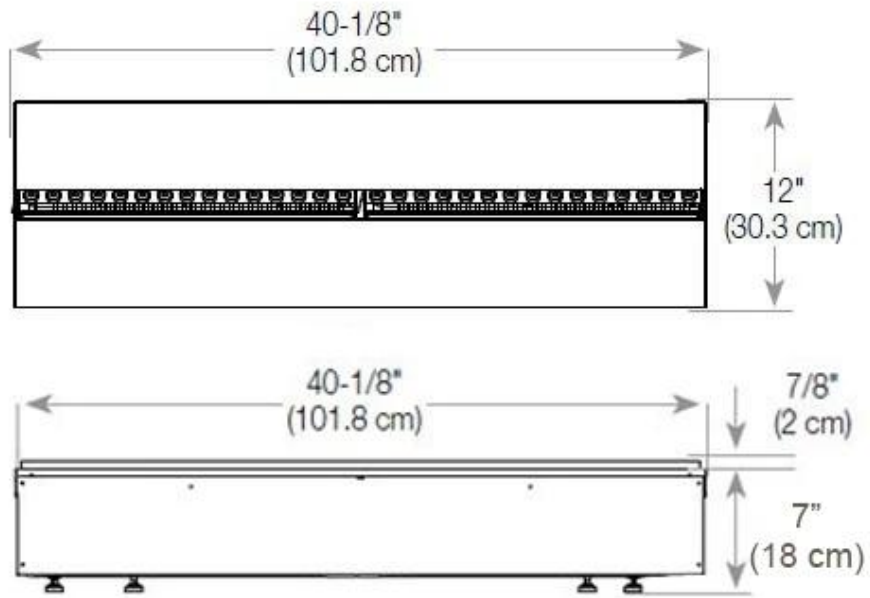

Size

Length/Width	120 cm
Height	50 cm
Depth	40 cm
Weight	40 kg
Cable lenght	150 cm

CASSETTE 100 AUTOMATIC

CASSETTE 1000 MANUAL

FRONT

SIDE