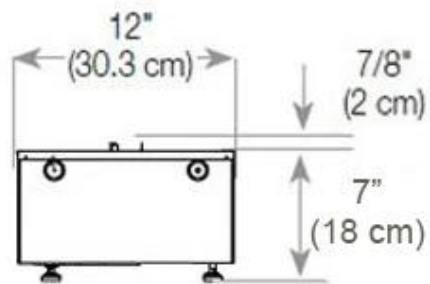

Size

Length/Width	120 cm
Height	50 cm
Depth	40 cm
Weight	35 kg
Cable lenght	150 cm

CASSETTE 100 AUTOMATIC

CASSETTE 1000 MANUAL

FRONT

SIDE