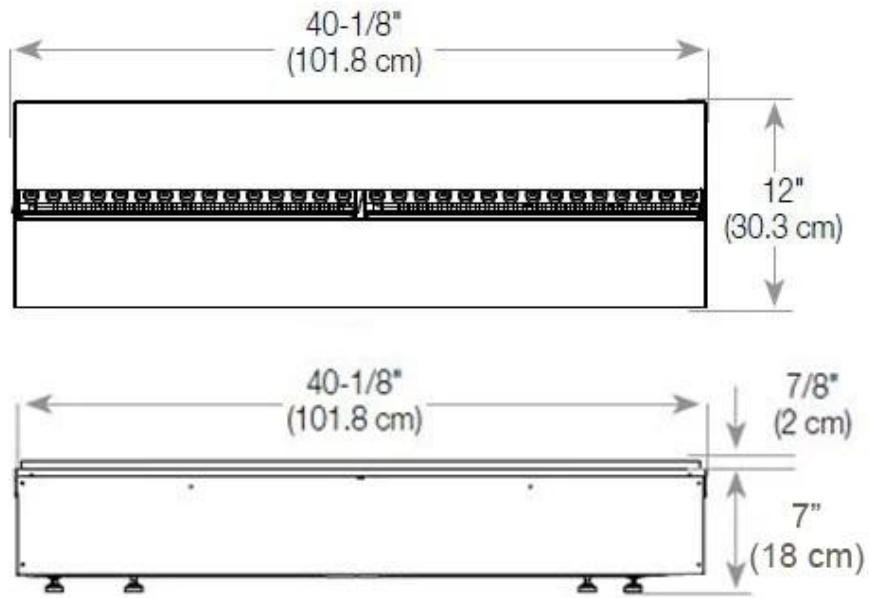

Size

Length/Width	120 cm
Height	50 cm
Depth	40 cm
Weight	35 kg
Cable lenght	150 cm

CASSETTE 100 AUTOMATIC

CASSETTE 1000 MANUAL

FRONT

SIDE