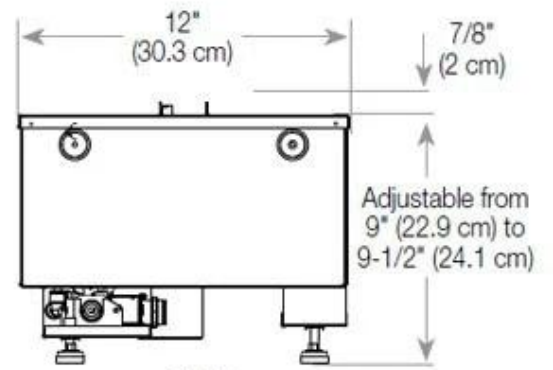

Size

Length/Width	80 cm
Height	50 cm
Depth	40 cm
Weight	25 kg
Cable lenght	150 cm

CASSETTE 500 AUTOMATIC

TOP

FRONT

SIDE

CASSETTE 500 MANUAL

TOP