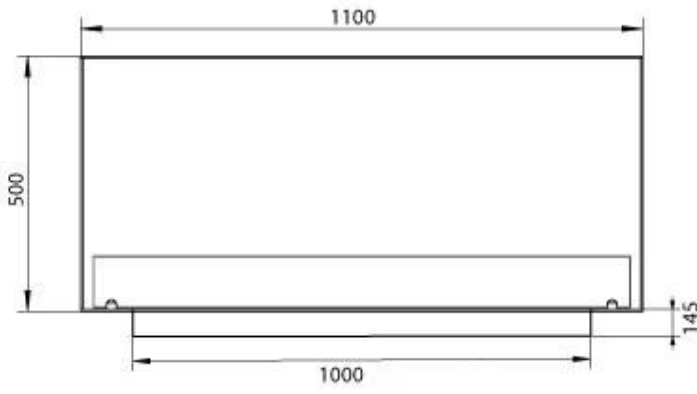

PrimeFire 1000