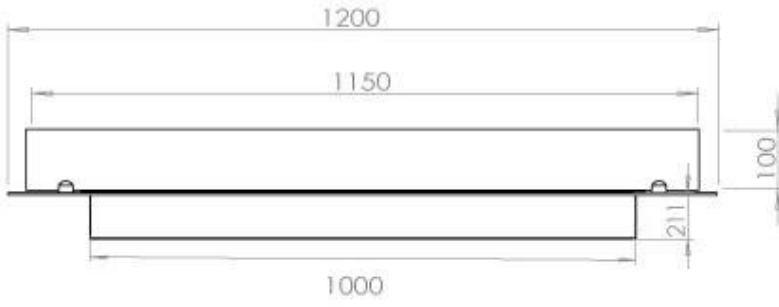

Size

Length/Width	120 cm
Depth	40 cm
Weight	20 kg

FLA 3+ 990 mm

FLA 3 990 mm

Automatic burner 1000

PrimeFire 1000

Superior Manual 1000