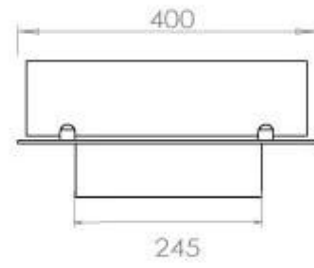

Size

Length/Width	80 cm
Depth	40 cm
Weight	10 kg

Automatic burner 700

PrimeFire 700

Superior Manual 600