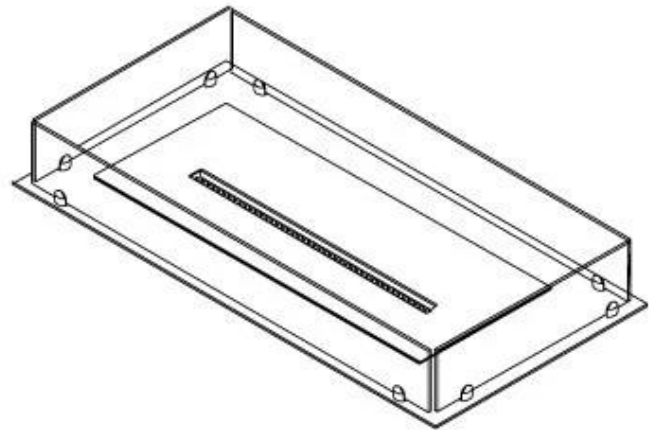

Size

Length/Width	80 cm
Depth	40 cm
Weight	10 kg

Automatic burner 700

PrimeFire 700

Superior Manual 600