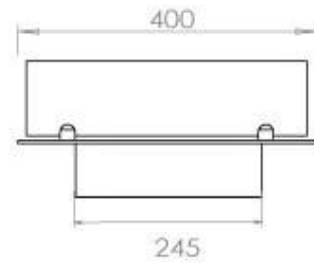

Size

Length/Width	80 cm
Depth	40 cm
Weight	10 kg

Automatic burner 700

PrimeFire 700

Superior Manual 600