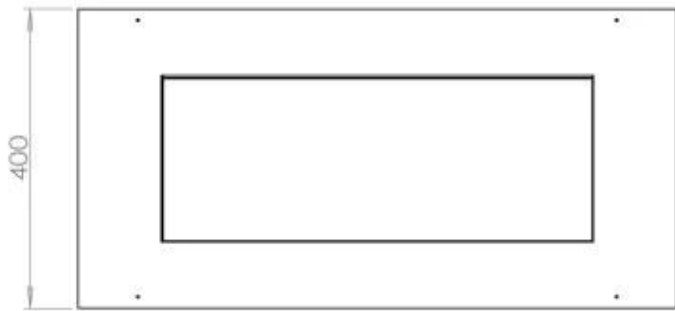

Size

Length/Width	80 cm
Depth	40 cm
Weight	10 kg

Automatic burner 700

PrimeFire 700

Superior Manual 600