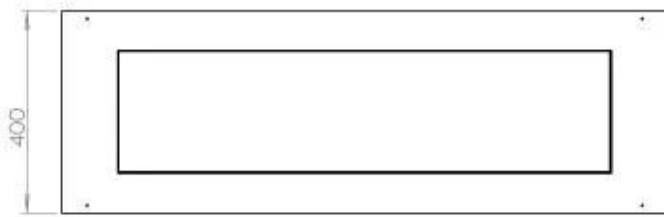

Size

Weight	35 kg
Depth	40 cm
Height	50 cm
Length/Width	120 cm

FLA 3+ 990 mm

FLA 3 990 mm

Automatic burner 1000

Primefire 1000

Superior Manual 1000