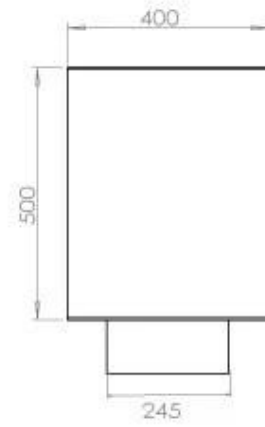

Size

Weight	35 kg
Depth	40 cm
Height	50 cm
Length/Width	120 cm

FLA 3+ 990 mm

FLA 3 990 mm

Automatic burner 1000

Primefire 1000

Superior Manual 1000