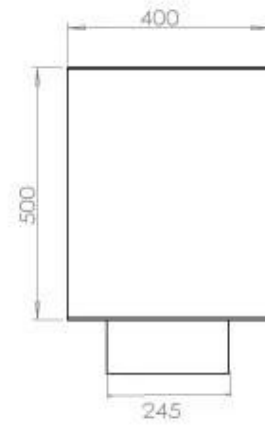

Size

Weight	35 kg
Depth	40 cm
Height	50 cm
Length/Width	120 cm

FLA 3+ 990 mm

FLA 3 990 mm

Automatic burner 1000

Primefire 1000

Superior Manual 1000