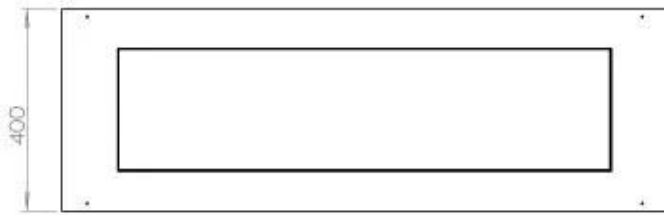

Size

Weight	35 kg
Depth	40 cm
Height	50 cm
Length/Width	120 cm

FLA 3+ 990 mm

FLA 3 990 mm

Automatic burner 1000

Primefire 1000

Superior Manual 1000