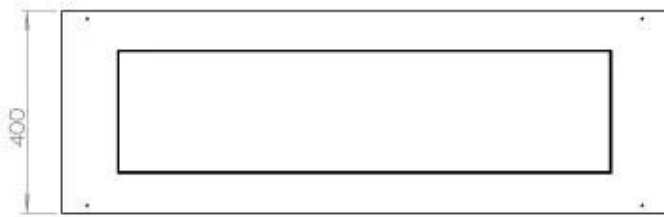

Size

Weight	35 kg
Depth	40 cm
Height	50 cm
Length/Width	120 cm

FLA 3+ 990 mm

FLA 3 990 mm

Automatic burner 1000

Primefire 1000

Superior Manual 1000