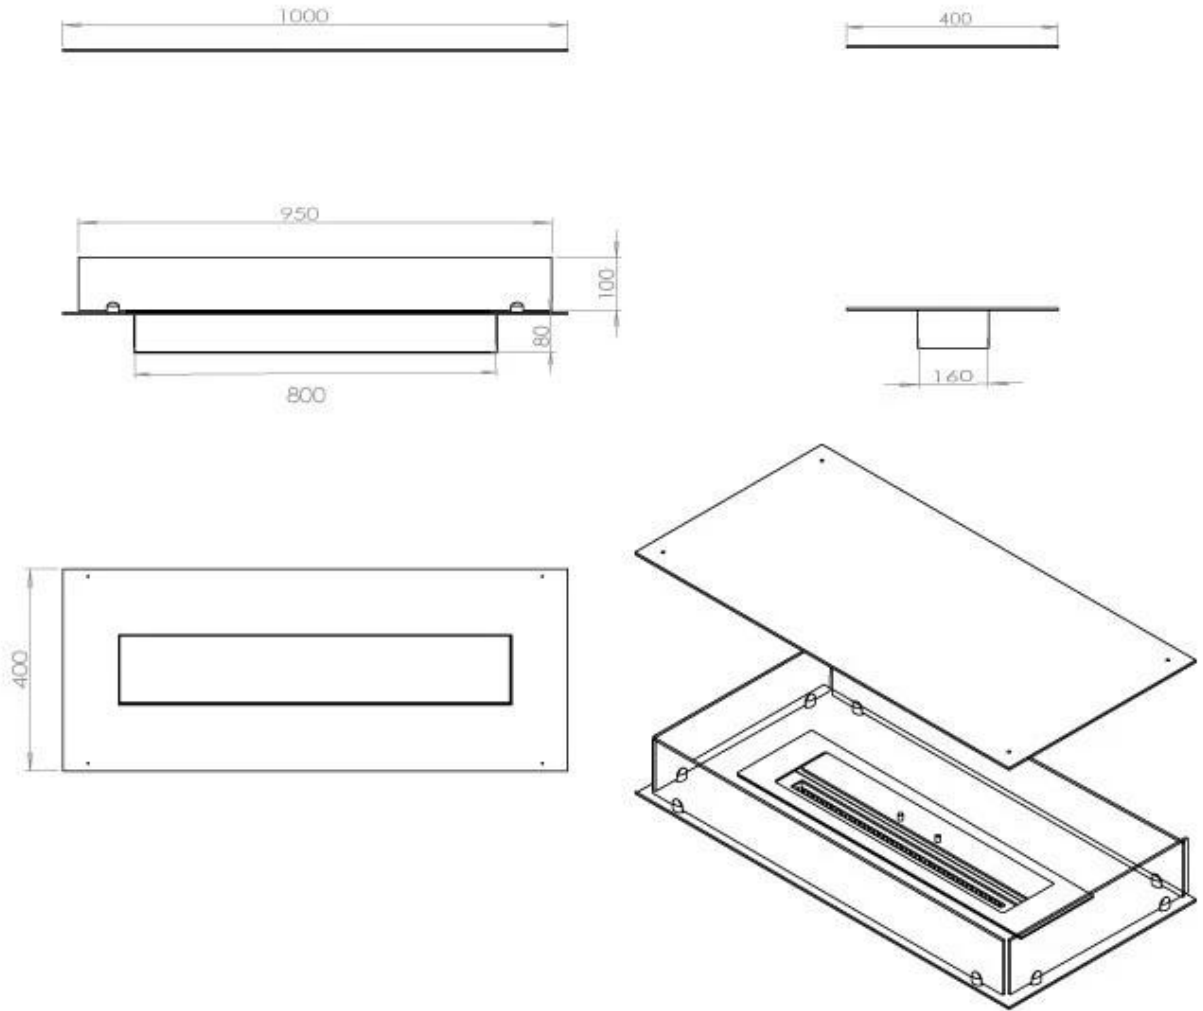

Type

Flame view	44,1
------------	------

Burner - Features

Heat output (max)	4.4 kW kW
-------------------	-----------

FLA 3+ 790 mm

FLA 3 790 mm

Automatic Burner

Superior Manual