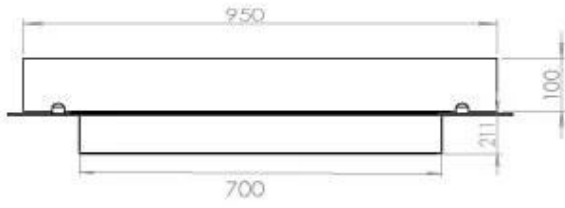

Type

Flame view	44,1
------------	------

Burner - Features

Heat output (max)	4.4 kW kW
-------------------	-----------

FLA 3+ 790 mm

FLA 3 790 mm

Automatic Burner

Superior Manual