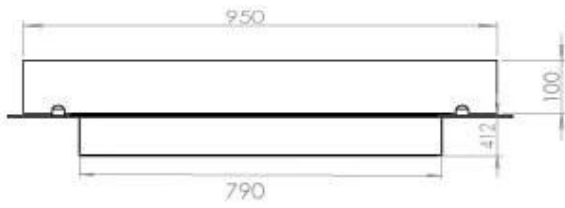

Type

Flame view	44,1
------------	------

Burner - Features

Heat output (max)	4.4 kW kW
-------------------	-----------

FLA 3+ 790 mm

FLA 3 790 mm

Automatic Burner

Superior Manual