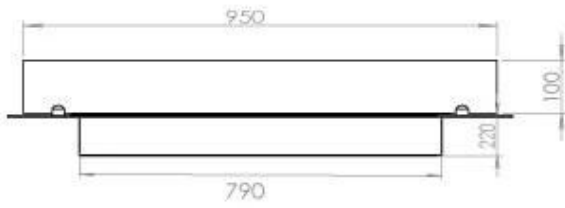

Type

Flame view	44,1
------------	------

Burner - Features

Heat output (max)	4.4 kW kW
-------------------	-----------

FLA 3+ 790 mm

FLA 3 790 mm

Automatic Burner

Superior Manual