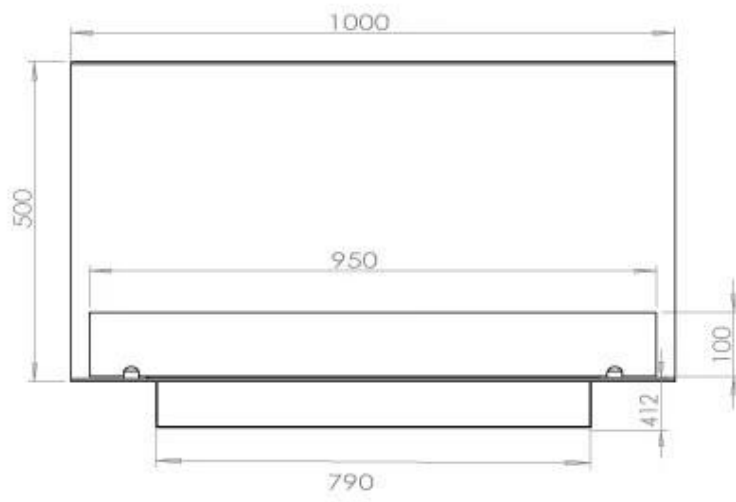

#### Size

Length/Width	100 cm
Height	50 cm
Depth	40 cm
Weight	30 kg

### Superior Manual

FLA 3+ 790 mm

FLA 3 790 mm