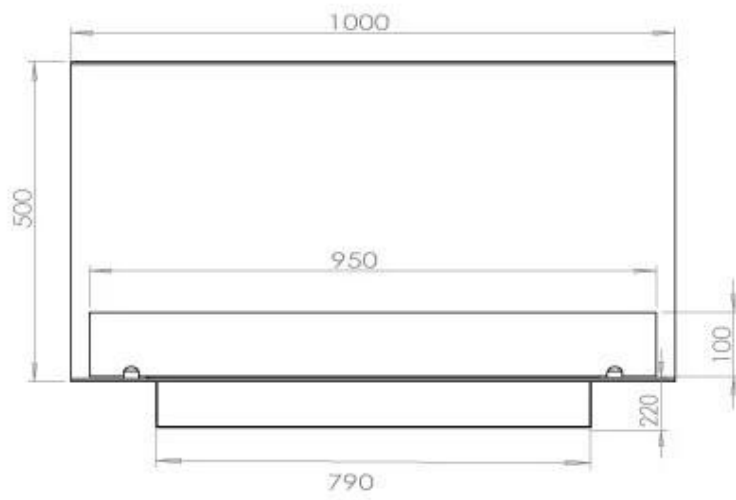

#### Size

Length/Width	100 cm
Height	50 cm
Depth	40 cm
Weight	30 kg

### Superior Manual

FLA 3+ 790 mm

FLA 3 790 mm