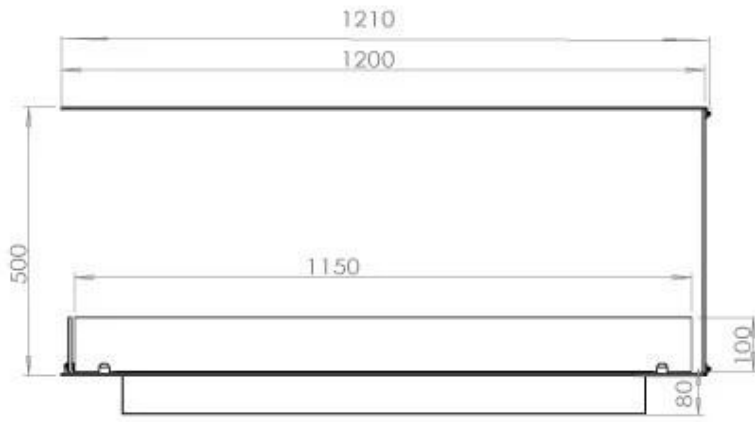

#### Size

Depth	40 cm
Height	50 cm

#### Size

Length/Width	120 cm
--------------	--------

### PrimeFire 1000

**FLA 3 990 mm**

**FLA 3+ 990 mm**