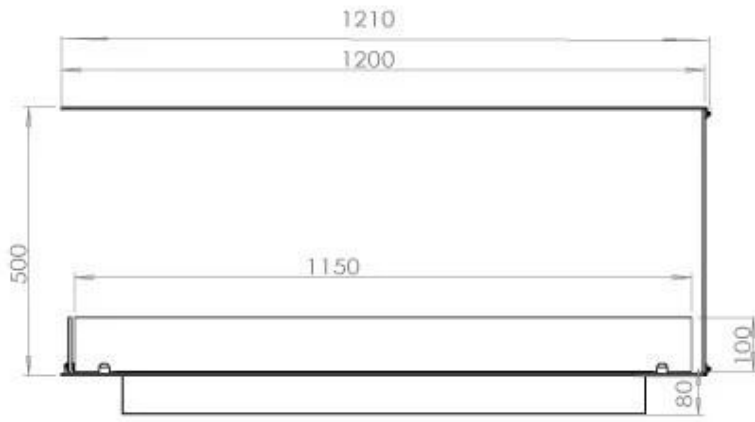

#### Size

Length/Width	120 cm
Height	50 cm
Depth	40 cm
Weight	30 kg

### FLA 3 990 mm

**FLA 3+ 990 mm**