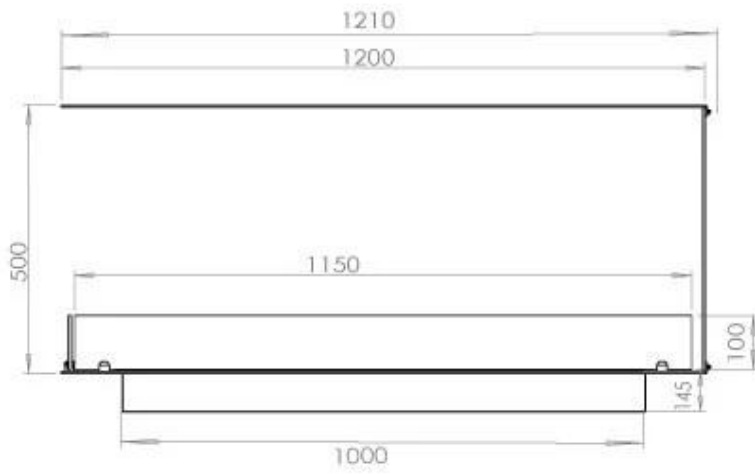

PrimeFire 1000