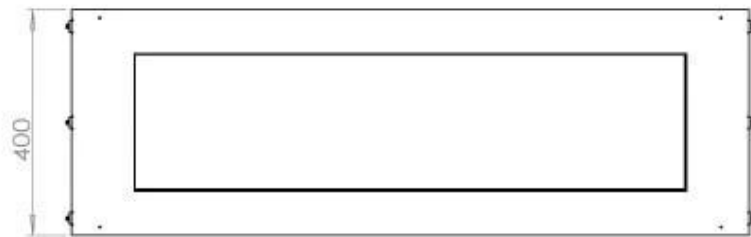

Remote control	Yes (add-on)
----------------	--------------

Size

Weight	35 kg
--------	-------

Depth	40 cm
-------	-------

FLA 3+ 990 mm

FLA 3 990 mm

Automatic burner 1000

PrimeFire 1000