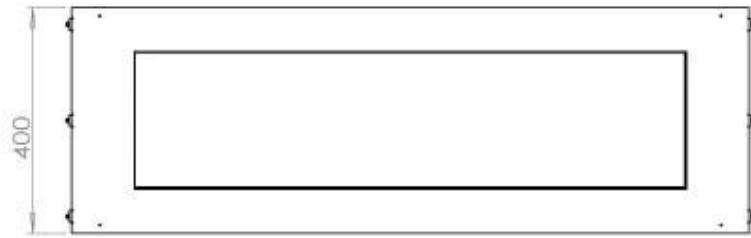

Remote control	Yes (add-on)
----------------	--------------

Size

Weight	35 kg
--------	-------

Depth	40 cm
-------	-------

FLA 3+ 990 mm

FLA 3 990 mm

Automatic burner 1000

PrimeFire 1000