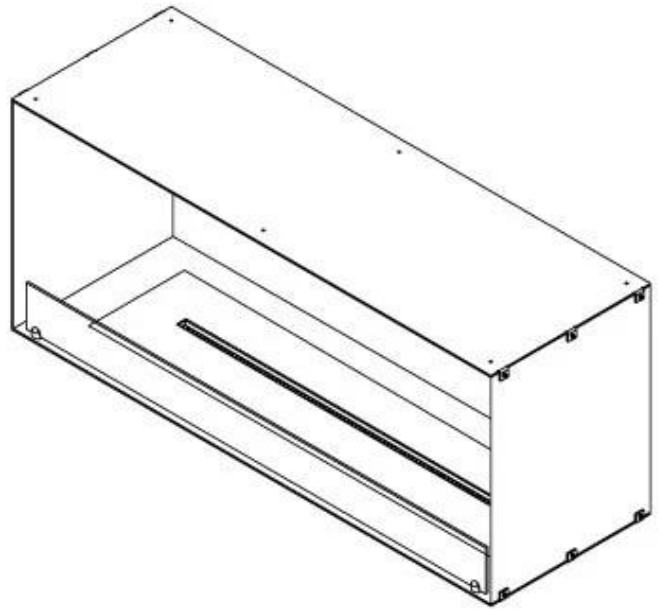

Remote control	Yes (add-on)
----------------	--------------

Size

Weight	35 kg
--------	-------

Depth	40 cm
-------	-------

FLA 3+ 990 mm

FLA 3 990 mm

Automatic burner 1000

PrimeFire 1000