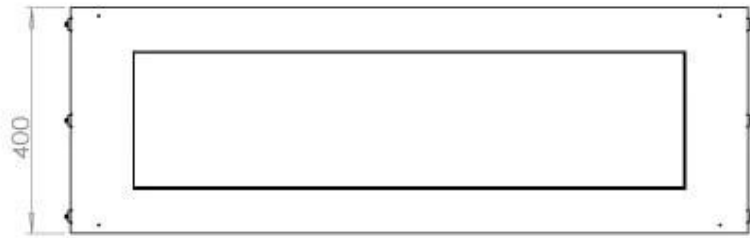

Remote control	Yes (add-on)
----------------	--------------

Size

Weight	35 kg
--------	-------

Depth	40 cm
-------	-------

FLA 3+ 990 mm

FLA 3 990 mm

Automatic burner 1000

PrimeFire 1000