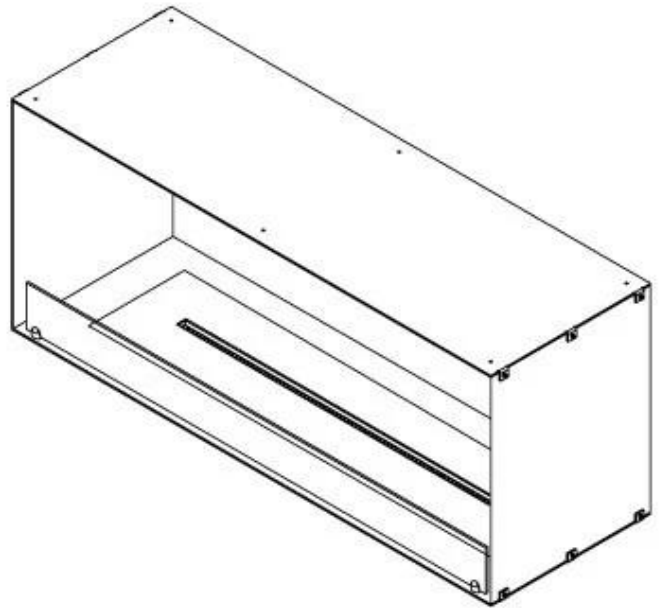

Remote control	Yes (add-on)
----------------	--------------

Size

Weight	35 kg
--------	-------

Depth	40 cm
-------	-------

FLA 3+ 990 mm

FLA 3 990 mm

Automatic burner 1000

PrimeFire 1000