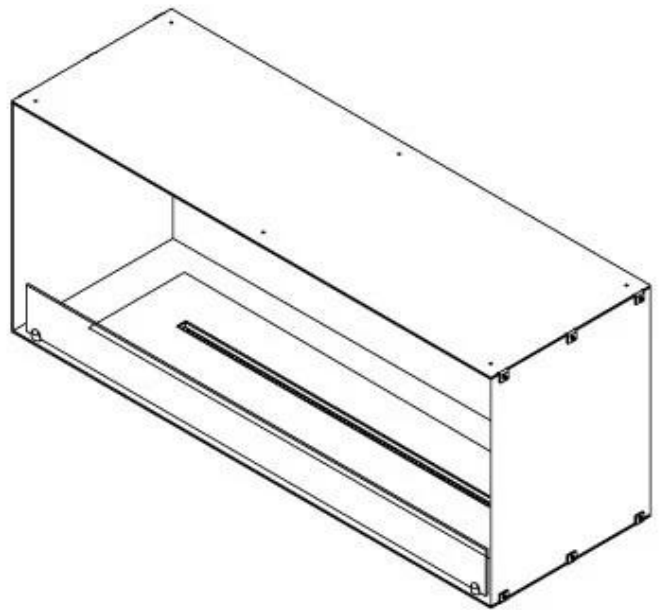

Remote control	Yes (add-on)
----------------	--------------

Size

Weight	35 kg
--------	-------

Depth	40 cm
-------	-------

FLA 3+ 990 mm

FLA 3 990 mm

Automatic burner 1000

PrimeFire 1000